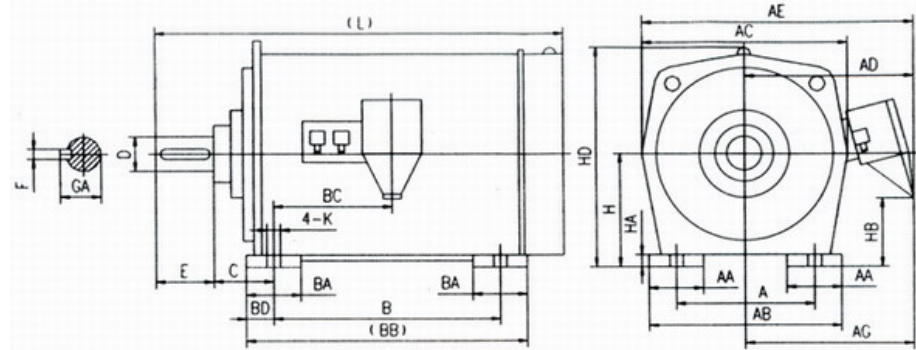

无锡市南方防爆电机有限公司

YB 系列 机座:560-800  
高压隔爆型三相异步电动机

安装及外形尺寸

型号	A	B	C	D			E			F			GA			K	AA	AB	AC	AD	AE	AG	BA	BB	BC	BD	H	HA	HB	HD	L
				2P	4P	6,8P	2P	4P	6,8P	2P	4P	6,8P	2P	4P	6,8P																
YB560S	950	1120	280	80	100	110	170	210	22	28	28	85	106	116	42	180	1130	1180	975	1565	925	350	1500	800	125	560	34	165	1150	2100	
YB560M	950	1250	280	80	110	110	170	210	22	28	28	85	116	116	42	180	1130	1180	975	1565	925	350	1640	865	125	560	34	165	1150	2260	
YB63.S	1060	1250	280	90	110	120	210	210	25	28	32	95	116	127	42	180	1240	1310	1050	1700	1000	350	1670	965	125	630	34	235	1285	2320	
YB630M	1060	1400	280	90	120	130	210	210	25	32	32	95	127	137	42	180	1240	1310	1050	1700	1000	350	1820	1065	125	630	34	235	1285	2550	
YB710S	1120	1400	280		130	140		250	250		32	36		137	148	48	220	1340	1420	1105	1815	1055	280	1700	940	145	710	38	315	1430	2420
YB710M	1120	1600	280		140	140		250	250		36	36		148	148	48	220	1340	1420	1105	1815	1055	280	1920	1040	145	710	38	315	1430	2650
YB800S	1250	1250	315			140		250			36			148	48		1440	750	1200					1800			800	38	250	1570	2550
YB800M	1250	1400	315			140		250			36			148	148		1440	750	1200					1950			800	38	250	1570	2700