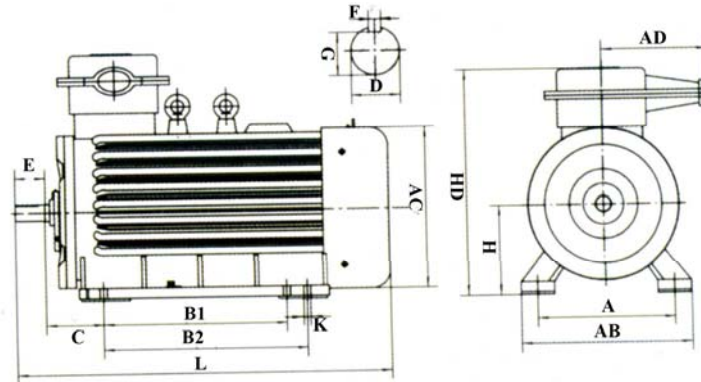

无锡市南方防爆电机有限公司

YB 系列 机座:400-450
高压隔爆型三相异步电动机

安装及外形尺寸

机座	安装尺寸及公差															外形尺寸					
	Poles	A	B	C		D		E	F		G		H		K		AB	AC	AD	HD	L
400S	2	686	900 (B1)	280		75	+0.030 +0.011	140	20	0	67.5	0	0	35	+0.62 0	Φ2.5	850	850	560	1160	1900
	4-8					90	+0.035 +0.013	170	25		81										
400M	2	750	1000 (B2)	315	+4	75	+0.030 +0.011	140	20	-0.052	67.5	-0.2	-1.0	35	+0.62 0	Φ2.5	900	960	560	1160	2000
	4-8					90	+0.035 0.013	170	25		81										450
450S	2	750	1000 (B2)	315	+4	85	+0.035 0.013	170	22	-0.052	76	-0.2	-1.0	35	+0.62 0	Φ2.5	900	960	560	1160	2150
	4-10					100		+0.035 0.013	210		28										90
450M	2	750	1000 (B2)	315	+4	85	+0.035 0.013	170	22	-0.052	76	-0.2	-1.0	35	+0.62 0	Φ2.5	900	960	560	1160	2270
	4-10					100		+0.035 0.013	210		28										90