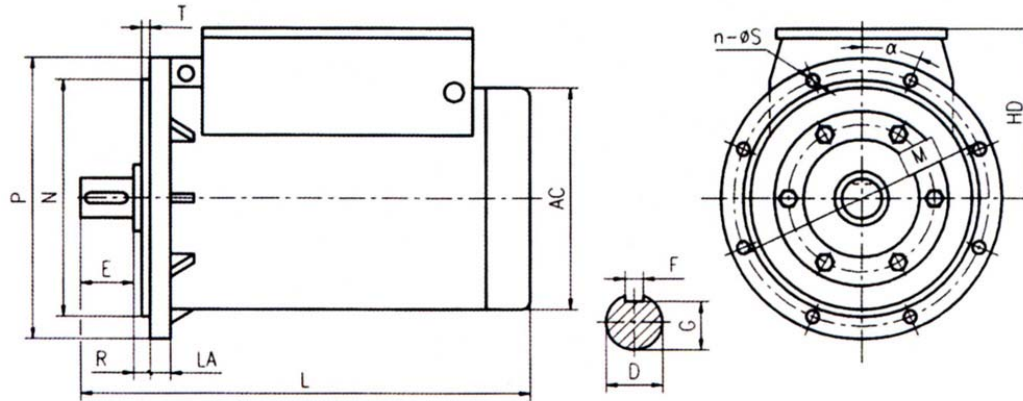

无锡市南方防爆电机有限公司

YBS 系列
刮板输送机用隔爆型三相异步电动机及

型号	安装尺寸和公差															
	D	E	F	G	M	N	P	T	R	HD	LA	n-Φs	α	AC	L	冷却方式
YBS110	80	170	22	71	600	550	660	6	0	485	30	8-Φ24	22.5	630	1200	风冷
YBS132															1180	
YBS160	90	170	25	81	740	680	800	6	0	484	35	8-Φ24	22.5	580	1090	水冷
YBSS-200															1100	
YBS-250											1100					