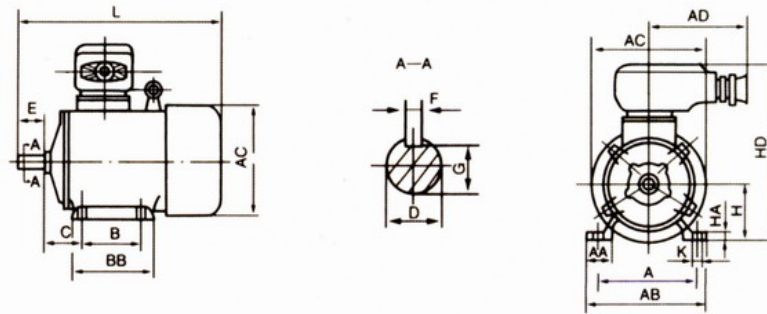

无锡市南方防爆电机有限公司

YBK2 系列  
煤矿井下用隔爆型三相异步电动机

B3 安装  
安装及外形尺寸

机座	安装及外形尺寸																							
	H	A	B	C	D		E		F		G		K	AB	AD	AC	HD	AA	BB	HA	L			
					极数						极数										极数			
					2	4,6 8,10	2	4,6 8,10	2	4,6 8,10	2	4,6 8,10									2	4,6 8,10	2	4,6 8
63	63	100	80	40	11	23	4	8.5	7	125	165		230	25	110	8	241							
71	71	112	90	45	14	30	5	11	7	140	165		250	28	114	8	267							
80	80	125	100	50	19	40	6	5.5	10	165	175	165	300	34	130	10	320							
90S	90	140	100	56	24	50	8	20	10	180	175	180	320	36	135	14	355							
90L			125															160	380					
100L	100	160	140	63	28	60	8	24	12	200	180	205	345	43	180	14	435							
112M	112	190	140	70	28	60	8	24	12	245	175	230	360	50	180	16	445							
132S	132	216	140	89	38	80	10	33	12	280	185	270	420	60	190	18	490							
132M			178															230	520					
160M	160	254	210	108	42	110	12	37	15	330	208	330	485	70	260	25	645							
160L			254												310		685							
180M	180	279	241	121	48	110	14	42.5	15	335	202	360	525	70	311	22	720							
180L			279												349		740							
200L	200	318	305	133	55	110	16	49	19	390	250	400	645	70	370	25	805							
225S	225	356	286	149	55	60	110	140	16	18	49	53	19	435	250	450	690	75	355	28		865		
225M			311																380		860	890		
250M	250	406	349	168	60	65	140	18	53	58	24	490	275	500	720	80	420	30	945					
280S	280	457	368	190	65	75	140	18	20	58	67.5	24	545	300	560	790	85	438	35	1010				
280M			419															489		1060				
315S	315	508	406	216	65	80	140	170	18	22	58	71	28	640	400	630	1020	130	551	38	1300	1330	1330	
315M			457																602		1380	1410	1410	
315L			508																653		1470	1500	1500	
355S	355	610	500	254	75	95	140	170	20	25	67.5	86	28	740	500	750	1080	150	740	40	1530	1560		
355M			560																1530		1560			
355L			630																1600		1630			