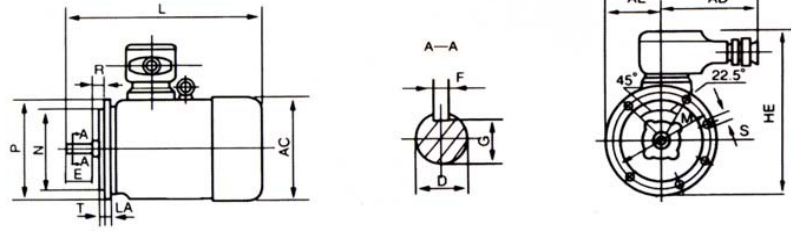

无锡市南方防爆电机公司

YB2 系列  
隔爆型三相异步电动机

**B5, V1 安装  
安装外形尺寸**

安装外形尺寸

机座	安装外形尺寸																					
	D		E		F		G		T	M	N	P	R	S	AD	AE	AC	LA	HE	L		
	极数						极数															
	2	4,6 8,10	2	4,6 8,10	2	4,6 8,10	2	4,6 8,10	2	4,6 8,10	2	4,6,8	10									
63	11		23		4		8.5	3.0	115	95	140	0	4xΦ10	165	70	130	12	237	270			
71	14		30		5		11	3.0	130	110	160	0	4xΦ10	165	80	145	12	250	300			
80	19		40		6		15.5	3.5	165	130	200	0	4xΦ12	175	100	165	12	320	330			
90S	24		50		8		20	3.5	165	130	200	0	4xΦ12	175	100	180	12	330	360			
90L																			385			
100L	28		60		8		24	4	215	180	250	0	4xΦ15	180	125	205	14	370	440			
112M	28		60		8		24	4	215	180	250	0	4xΦ15	175	125	230	14	373	460			
132S	38		80		10		33	4	265	230	300	0	4xΦ15	185	150	270	14	438	510			
132M																			550			
160M	42		110		12		37	5	300	250	350	0	4xΦ19	208	175	330	16	500	655			
160L																			695			
180M	48		110		14		42.5	5	300	250	350	0	4xΦ19	202	175	360	18	520	730	800		
180L																			750	820		
200L	55		110		16		49	5	350	300	400	0	4xΦ19	250	200	400	18	645	805	875		
225S	55	60	110	140	16	18	49	53	5	400	350	450	0	8xΦ19	250	225	450	20	690	865		
225M																				860	890	
250M	60	65	140		18		53	58	5	500	0	550	0	8xΦ19	275	275	500	22	745	945		
280S	65	75	140		18	20	58	67.5	5	0	450	550	0	8xΦ19	300	275	560	22	785	1010		
280M																				1060		
315S	65	80	140	170	180	22	58	71	6	600	550	660	0	8xΦ24	400	330	630	25	1035	1300	1330	
315M																				1380	1410	
315L																				1470	1500	
355S	75	95	140	170	20	25	67.5	86	6	700	680	800	0	8xΦ24	450	400	750	30	1125	1530	1560	
355M																				1530	1560	
355L																				1600	1630	