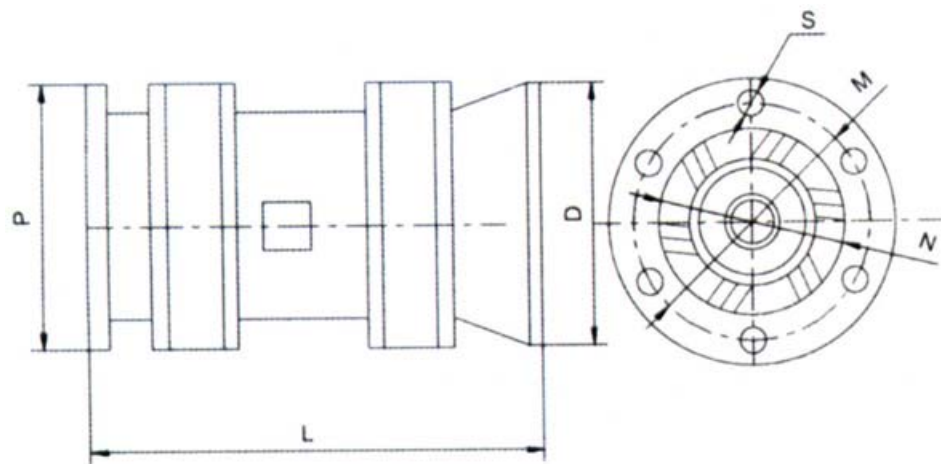

无锡市南方防爆电机有限公司

FBY 系列
隔爆型轴流式局部通风机

型号	P	M	N		S		L	D
			尺寸	偏差	尺寸	偏差		
FBYNo3.15/2 (II)	Φ380	Φ356	Φ332	+0.57	8-Φ9	+0.36	470	Φ386
FBYNo5.0/5.5 (I)	Φ605	Φ560	Φ510	0		+0.36	510	
FBYNo5.0/11 (II)				+0.28	+0.43	706		
FBYNo6.0/28 (II)	Φ690	Φ652	Φ616	0	6-Φ12	0	876	Φ685