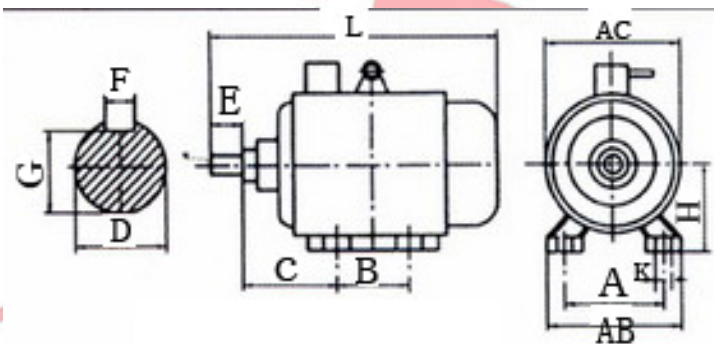

无锡市南方防爆电机有限公司

DSB 系列
输送机用隔爆型三相异步电动机

机座带底脚，端盖无凸缘

Model	安装尺寸									外形尺寸		
	A	B	C	D	E	F	G	H	K	AB	AC	L
DSB(YBS)17-4	279	241	121	42	110	12	36.8	180	4-Φ15	350	453	752
DSB(YBS)22-4	260	400	162	60	75	16	53	170	4-Φ16	330	453	789
DSB(YBS)30-4	356	311	149	48	110	14	42.2	225	4-Φ19	330	520	840
DSB(YBS)40-4	406	311	149	60	140	18	53	250	4-Φ25	488	488	935
DSB(YBS)55-4	406	349	168	60	14	18	53	250	4-Φ25	488	488	965