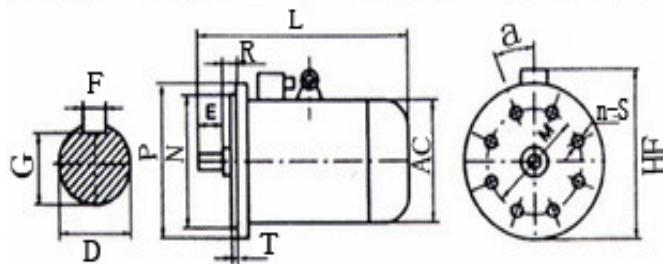

无锡市南方防爆电机有限公司

DSB 系列
输送机用隔爆型三相异步电动机

基座无底脚，端盖有凸缘

型号	安装尺寸											外形尺寸			
	D	E	F	G	M	N	P	R	S	T	n	α	AC	HF	L
DSB(YBS)4-4	32	80	10	26.8	300	250	350	8	Φ19	5	4	45	264	478	597
DSB(YBS)5.5-4			12	32.8				0							
DSB(YBS)7.5-4	38	90	14	39.2	350	295	400	28	Φ18	8	22.5	356	570	760	673
DSB(YBS)10-4				19				320							
DSB(YBS)11-4	45	110	16	42.5	450	400	500	8	Φ18	8	22.5	423	630	821	771
DSB(YBS)17-4				42.2											
DSB(YBS)22-4	48	120	18	49	500	450	545	8	Φ18	8	22.5	458	692.5	971	821
DSB(YBS)30-4				50											
DSB(YBS)30-4A	55	110	16	42.2	400	350	450	8	Φ18	8	22.5	492	767.5	993	771
DSB(YBS)40-4				42.5											
DSB(YBS)55-4	60	140	20	54.5	460	390	510	0	Φ18	8	22.5	523	734	1116	771
DSB(YBS)75-4				50											
DSB(YBS)90-4	75	170	24	67	500	450	550	0	Φ18	8	22.5	492	767.5	993	771
DSB(YBS)100-4				50											
DSB(YBS)112-4	80	96	19	68.5	612.5	546	654	0	Φ24	6	8	22.5	560	814	1200
DSB(YBS)125-4				71											
DSB(YBS)125-4	80	170	24	71	550	500	600	8	Φ24	6	8	22.5	560	814	1320
DSB(YBS)75-4B				97.5											
DSB(YBS)75-4B	75	140	20	97.5	600	550	640	-25	Φ22	-10	12	560	834	1045	1045